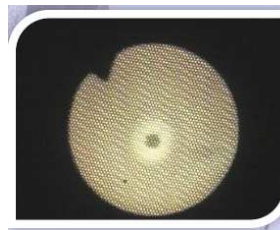

### IPEX TX

Un vidéoscope articulé de 2,4 mm de diamètre pour une durabilité et une qualité d'image superbe

Les inspections à l'intérieur de pièces où l'accès est limité en raison d'ouvertures très étroites sont maintenant possibles grâce à l'IPEX TX. Ses images nettes et sa robustesse extraordinaire font de l'IPEX TX, le vidéoscope idéal pour des inspections de routine en fonderie, moules et autres pièces comportant de petites cavités.

Ultra-fin

Excellente image

Robuste

Le vidéoscope articulé dont le diamètre est le plus petit au monde\*

Vidéoscope Iplex TX

Fibroscope IF2D5

Merci

Superb Image Quality  
with a Portable Videoscope