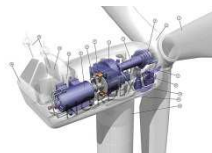

### ENERGIE – Pétrochimie

- **Turbine** gaz, turbine vapeur
- **Alternateur** : érosion sur isolant stator, arbre du rotor
- **Echangeur** de chaleur, tuyauterie, propreté, soudures
- **Construction d'une centrale** : contrôle de l'assemblage

### Energie: Inspection des tubes et soudures

PIPE WELD

220° Tip Solution

Sharpness Adjustment for Weld Integrity

### ENERGIE - Eolien

- Multiplicateur : pignons, roulements, pistes
- Défauts : écaillage, grippage, rouille, particules (huile)