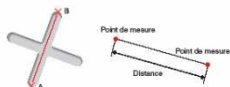

## Vidéoscopes Grandes longueurs

	IPLEX FX				IPLEX LX/ LT								IPLEX YS
													
Dimensions <sup>1)</sup> (WxDxH)	250×160×285mm				239×99×215mm								472×380×522mm
Model No.	IV8650	IV8675	IV86120	IV86180	IV8650L1	IV8650L2	IV8675L1	IV8675L2	IV88100L1	IV88100L2	IV88200L1	IV88200L2	IV88300Y
Approx. System weight	2.0 kg <sup>2)</sup>	2.2 kg <sup>2)</sup>	2.6 kg <sup>2)</sup>	3.1 kg <sup>2)</sup>	3.0 kg <sup>2)</sup>	3.0 kg <sup>2)</sup>	3.2 kg <sup>2)</sup>	3.2 kg <sup>2)</sup>	3.9 kg <sup>2)</sup>	3.9 kg <sup>2)</sup>	5.2 kg <sup>2)</sup>	5.2 kg <sup>2)</sup>	26.0 kg
Outer diameter	6 mm				6 mm				8.5 mm				8.5 mm
Scope length	5 m	7.5 m	12 m	18 m	5 m	5 m	7.5 m	7.5 m	10 m	10 m	20 m	20 m	30 m

## MESURE STEREO 3D

A DISTANCE

B POINT-A-LIGNE

C PROFONDEUR

D SUPERFICIE/LIGNES

F MULTI

**OLYMPUS**

Your Vision, Our Future