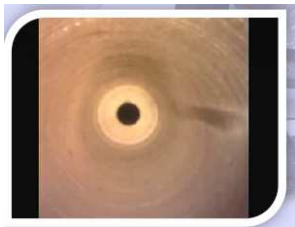

### IPEX TX

Un vidéoscope articulé de 2,4 mm de diamètre pour une durabilité et une qualité d'image superbe

Les inspections à l'intérieur de pièces où l'accès est limité en raison d'ouvertures très étroites sont maintenant possibles grâce à l'IPEX TX. Ses images nettes et sa robustesse extraordinaire font de l'IPEX TX, le vidéoscope idéal pour des inspections de routine en fonderie, moules et autres pièces comportant de petites cavités.

Ultra-fin

Excellente image

Robuste

Le vidéoscope articulé dont le diamètre est le plus petit au monde\*

Vidéoscope Iplex TX

Fibroscope IF2D5

Merci

Superb Image Quality  
with a Portable Videoscope