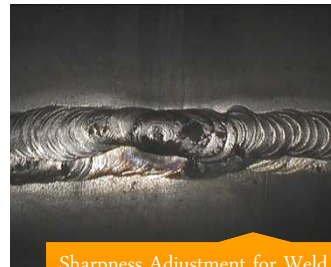

### Energie: Inspection des tubes et soudures

PIPE WELD

220° Tip Solution

Sharpness Adjustment for Weld Integrity