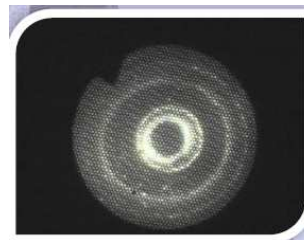

### IPEX TX

Un vidéoscope articulé de 2,4 mm de diamètre pour une durabilité et une qualité d'image superbe

Les inspections à l'intérieur de pièces où l'accès est limité en raison d'ouvertures très étroites sont maintenant possibles grâce à l'IPEX TX. Ses images nettes et sa robustesse extraordinaire font de l'IPEX TX, le vidéoscope idéal pour des inspections de routine en fonderie, moules et autres pièces comportant de petites cavités.

Ultra-fin

Excellente image

Robuste

Le vidéoscope articulé dont le diamètre est le plus petit au monde\*

Vidéoscope Iplex TX

Fibroscope IF2D5

Merci

Superb Image Quality  
with a Portable Videoscope