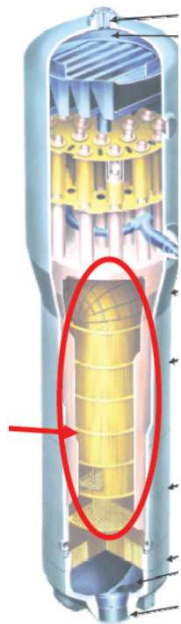

ENERGIE - Nucléaire

- GV900 1300 : colmatage entretoises PE8 PE9
- Fab tubes GV : contrôle aspect
- Fab GV : soudure, propreté (absence objet)
- Tubes échangeurs : cratère de corrosion 0,3mm