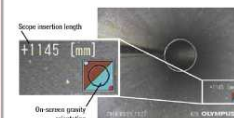

### ENERGIE - Nucléaire

- GV900 1300 : colmatage entretoises PE8 PE9
- Fab tubes GV : contrôle aspect
- Fab GV : soudure, propreté (absence objet)
- Tubes échangeurs : cratère de corrosion 0,3mm

## Vidéoscopes Grandes longueurs

	IPLEX FX				IPLEX LX/ LT								IPLEX YS
													
Dimensions <sup>1)</sup> (WxDxH)	250×160×285mm				239×99×215mm								472×380×522mm
Model No.	IV8650	IV8675	IV86120	IV86180	IV8650L1	IV8650L2	IV8675L1	IV8675L2	IV88100L1	IV88100L2	IV88200L1	IV88200L2	IV88300Y
Approx. System weight	2.0 kg <sup>2)</sup>	2.2 kg <sup>2)</sup>	2.6 kg <sup>2)</sup>	3.1 kg <sup>2)</sup>	3.0 kg <sup>2)</sup>	3.0 kg <sup>2)</sup>	3.2 kg <sup>2)</sup>	3.2 kg <sup>2)</sup>	3.9 kg <sup>2)</sup>	3.9 kg <sup>2)</sup>	5.2 kg <sup>2)</sup>	5.2 kg <sup>2)</sup>	26.0 kg
Outer diameter	6 mm				6 mm				8.5 mm				8.5 mm
Scope length	5 m	7.5 m	12 m	18 m	5 m	5 m	7.5 m	7.5 m	10 m	10 m	20 m	20 m	30 m