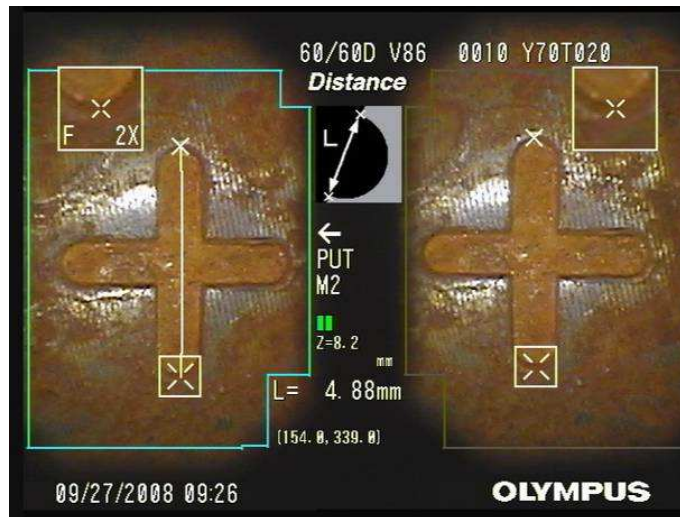

## Vidéoscopes Grandes longueurs

	IPLEX FX				IPLEX LX/ LT								IPLEX YS
													
Dimensions <sup>1)</sup> (WxDxH)	250×160×285mm				239×99×215mm								472×380×522mm
Model No.	IV8650	IV8675	IV86120	IV86180	IV8650L1	IV8650L2	IV8675L1	IV8675L2	IV88100L1	IV88100L2	IV88200L1	IV88200L2	IV88300Y
Approx. System weight	2.0 kg <sup>2)</sup>	2.2 kg <sup>2)</sup>	2.6 kg <sup>2)</sup>	3.1 kg <sup>2)</sup>	3.0 kg <sup>2)</sup>	3.0 kg <sup>2)</sup>	3.2 kg <sup>2)</sup>	3.2 kg <sup>2)</sup>	3.9 kg <sup>2)</sup>	3.9 kg <sup>2)</sup>	5.2 kg <sup>2)</sup>	5.2 kg <sup>2)</sup>	26.0 kg
Outer diameter	6 mm				6 mm				8.5 mm				8.5 mm
Scope length	5 m	7.5 m	12 m	18 m	5 m	5 m	7.5 m	7.5 m	10 m	10 m	20 m	20 m	30 m

## MESURE STEREO 3D

A DISTANCE

B POINT-A-LIGNE

C PROFONDEUR

D SUPERFICIE/LIGNES

F MULTI

**OLYMPUS**

Your Vision, Our Future