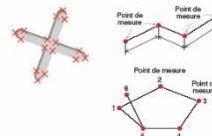

## Vidéoscopes Grandes longueurs

	IPLEX FX				IPLEX LX/ LT								IPLEX YS
													
Dimensions <sup>1)</sup> (WxDxH)	250×160×285mm				239×99×215mm								472×380×522mm
Model No.	IV8650	IV8675	IV86120	IV86180	IV8650L1	IV8650L2	IV8675L1	IV8675L2	IV88100L1	IV88100L2	IV88200L1	IV88200L2	IV88300Y
Approx. System weight	2.0 kg <sup>2)</sup>	2.2 kg <sup>2)</sup>	2.6 kg <sup>2)</sup>	3.1 kg <sup>2)</sup>	3.0 kg <sup>2)</sup>	3.0 kg <sup>2)</sup>	3.2 kg <sup>2)</sup>	3.2 kg <sup>2)</sup>	3.9 kg <sup>2)</sup>	3.9 kg <sup>2)</sup>	5.2 kg <sup>2)</sup>	5.2 kg <sup>2)</sup>	26.0 kg
Outer diameter	6 mm				6 mm				8.5 mm				8.5 mm
Scope length	5 m	7.5 m	12 m	18 m	5 m	5 m	7.5 m	7.5 m	10 m	10 m	20 m	20 m	30 m

## MESURE STEREO 3D

A DISTANCE

B POINT-A-LIGNE

C PROFONDEUR

D SUPERFICIE/LIGNES

F MULTI

**OLYMPUS**

Your Vision, Our Future