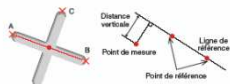

## Vidéoscopes Grandes longueurs

	IPLEX FX				IPLEX LX/ LT								IPLEX YS
													
Dimensions <sup>1)</sup> (WxDxH)	250×160×285mm				239×99×215mm								472×380×522mm
Model No.	IV8650	IV8675	IV86120	IV86180	IV8650L1	IV8650L2	IV8675L1	IV8675L2	IV88100L1	IV88100L2	IV88200L1	IV88200L2	IV88300Y
Approx. System weight	2.0 kg <sup>2)</sup>	2.2 kg <sup>2)</sup>	2.6 kg <sup>2)</sup>	3.1 kg <sup>2)</sup>	3.0 kg <sup>2)</sup>	3.0 kg <sup>2)</sup>	3.2 kg <sup>2)</sup>	3.2 kg <sup>2)</sup>	3.9 kg <sup>2)</sup>	3.9 kg <sup>2)</sup>	5.2 kg <sup>2)</sup>	5.2 kg <sup>2)</sup>	26.0 kg
Outer diameter	6 mm				6 mm				8.5 mm				8.5 mm
Scope length	5 m	7.5 m	12 m	18 m	5 m	5 m	7.5 m	7.5 m	10 m	10 m	20 m	20 m	30 m

## MESURE STEREO 3D

A DISTANCE

B POINT-A-LIGNE

C PROFONDEUR

D SUPERFICIE/LIGNES

F MULTI

**OLYMPUS**

Your Vision, Our Future